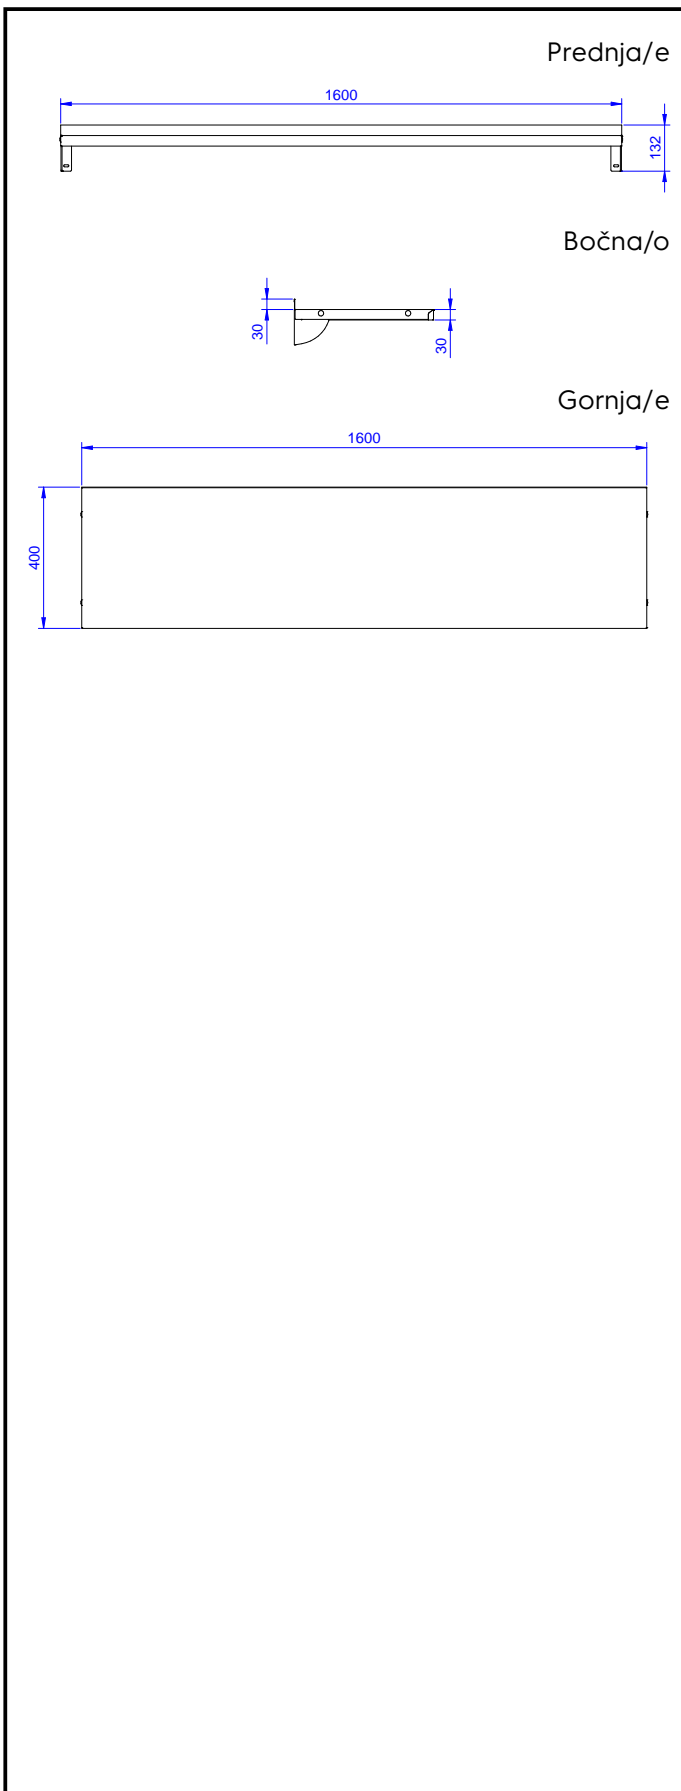

## Standardna priprema 1600 mm Puna zidna polica sa konzolovom

STAVKA #: \_\_\_\_\_

MODEL # \_\_\_\_\_

NAZIV # \_\_\_\_\_

SIS # \_\_\_\_\_

AIA # \_\_\_\_\_

132826 (WSS164N)

Puna zidna polica sa  
konzolom , 1600 mm

### Glavne značajke

- Glatke površine, zaobljeni rubovi, nepostojanje rubova te povišenje za jednostavnije čišćenje.
- Čvrstoća, stabilnost i pouzdanost stola precizno su ispitani.

### Konstrukcija

- Izrađena u cjelosti od AISI 304 nehrđajućeg čelika, 10/10 debljine, sa obradom Scotch Brite.
- Obli rubovi, visine 50mm, za sigurnije rukovanje djelatnika.
- Linija sa povišenjem kako bi se spriječilo cjeđenje između police i zida.
- 100 mm povišenje sa 10 mm zaobljenim kutom i 13mm dubine, dizajniran za korištenje uz zid.

ODOBRENJE: \_\_\_\_\_

**Ključne informacije:**

|  |         |
|--|---------|
| Vanjske dimenzije, širina:<br>132826 (WSS164N) | 1600 mm |
| Vanjske dimenzije, dubina:                     | 400 mm  |
| Vanjske dimenzije, visina:                     | 30 mm   |
| Dimenzije povišenja, visina:                   | 23 mm   |
| Dimenzije povišenja,<br>debljina:              | 2 mm    |
| Dimenzije povišenja, radijus:                  | R=10    |
| Neto težina:                                   | 7 kg    |